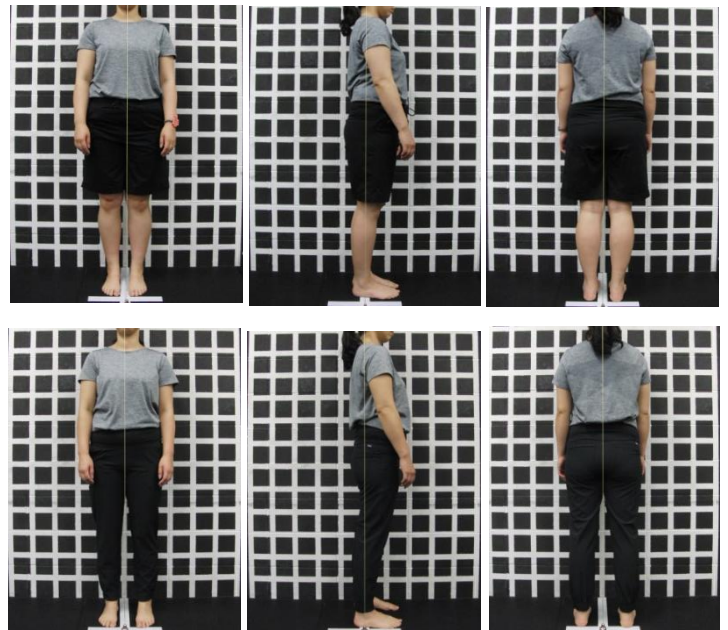

魅
せる
カラ
ダ

期間限定

皮下脂肪厚測定

ボディラインの
崩れとなる
皮下脂肪を
無料で測定！

パーソナルトレーニングジム **PEP** Osaka

オススメの方

- ・ビキニを着たい
- ・1人ではトレーニングが続かない
- ・カラダを引き締めたい
- ・O脚を直したい
- ・くびれが欲しい
- ・お尻を引き上げたい etc

1人1人の悩みに合わせた

マンツーマンのトレーニング指導 & 食事アドバイスで

あなたの”なりたいカラダ“を作ります

Before & After

2018.7~9月 30代後半女性

体重	体脂肪率	ウエスト	へそ周り
73.8kg	31.3%	86 cm	97 cm
-5.4kg	-4.7%	-5 cm	-4.5 cm
68.4kg	26.6%	81 cm	92.5 cm

コース料金

2ヶ月：16回コース：86,400円

24回コース：129,600円